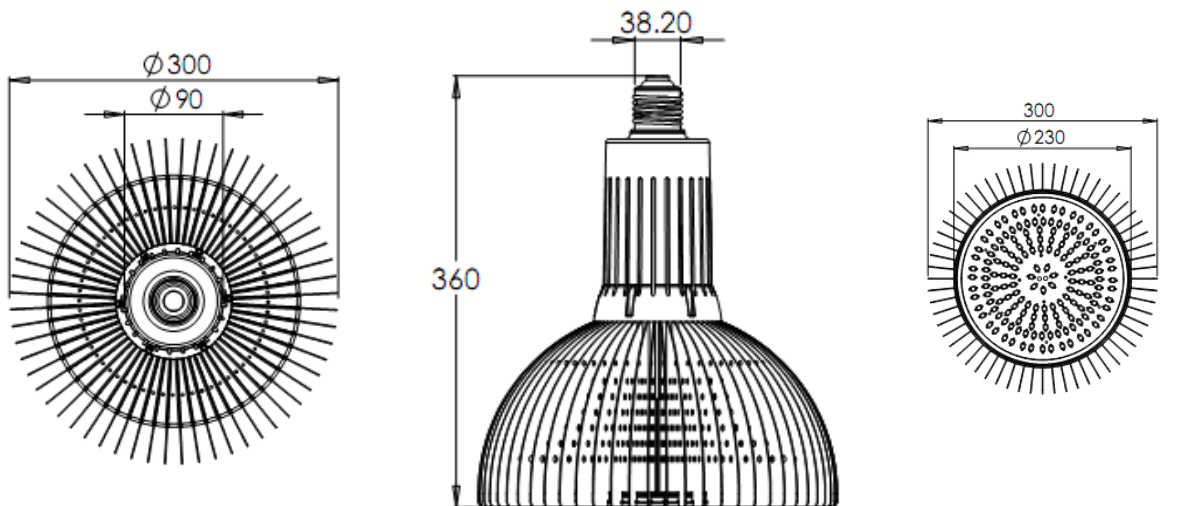

尺寸圖

單位:mm

吊環型
HB241

室內型
HB240