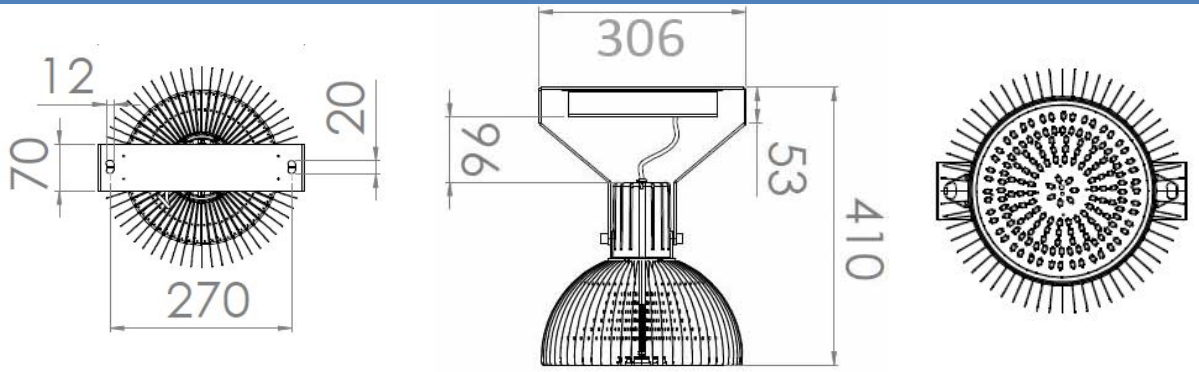

尺寸圖

單位:mm

腳架型
HB242
防水型
HB242-IP
(260W)