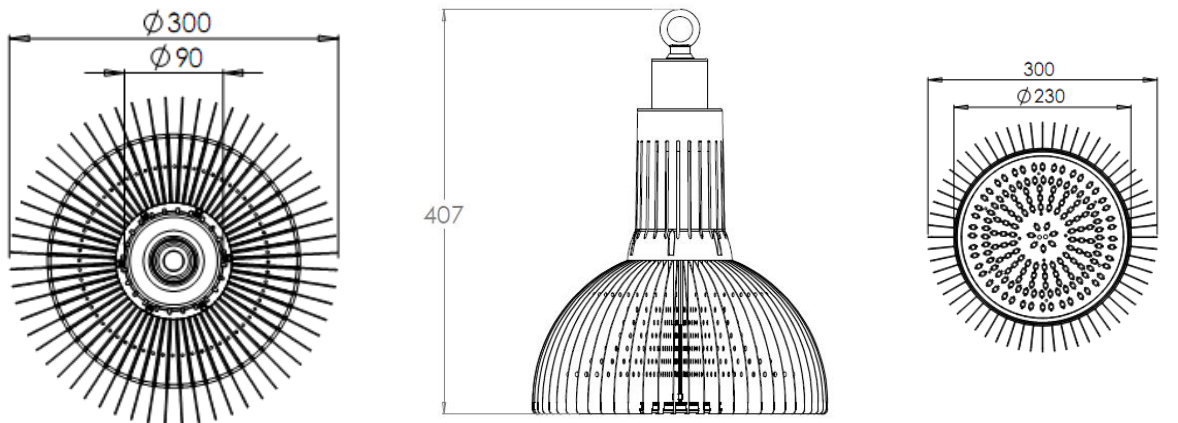

尺寸圖

單位:mm

吊環型
HB241

室內型
HB240