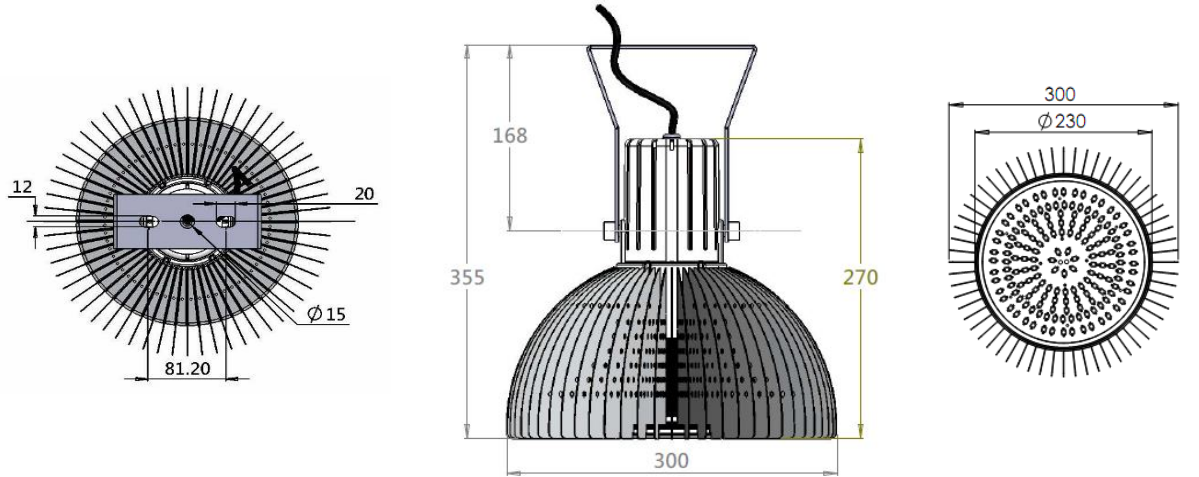

### 產品規格

輸入電壓	100~240Vac	100~240Vac	100~240Vac	100~240Vac	100~240Vac
輸入電流	<2.6A±10%	<2.0A±10%	<1.8A±10%	<1.5A±10%	<1.2A±10%
消耗功率	260W±10%	200W±10%	180W±10%	150W±10%	120W±10%
功率因素	>0.9	>0.9	>0.9	>0.9	>0.9
使用壽命	>30000 hours	>30000 hours	>30000 hours	>30000 hours	>30000 hours
產品重量	3.4~5.0kg	3.4~5.0kg	3.4 ~ 4.1kg	3.4 ~ 4.1kg	3.4 ~ 4.1kg
產品尺寸(HB240)	-	-	Φ300 x 360 mm	Φ300 x 360 mm	Φ300 x 360 mm
產品尺寸(HB241)	-	-	Φ300 x 407 mm	Φ300 x 407 mm	Φ300 x 407 mm
產品尺寸(HB242)	Φ300 x 410 mm	Φ300 x 410 mm	Φ300 x 355 mm	Φ300 x 355 mm	Φ300 x 355 mm
發光角度	120 度	120 度	120 度	120 度	120 度
產品接頭	E40 / 吊環 / 腳架	E40 / 吊環 / 腳架	E40 / 吊環 / 腳架	E40 / 吊環 / 腳架	E40 / 吊環 / 腳架
安裝高度	5~12 m	5~12 m	5~12 m	5~12 m	5~12 m

### 亮度

色溫	5000K±350K
亮度值±10%	N3
260W	32500 lm±10%
200W	25000 lm±10%
180W	22500 lm±10%
150W	18750 lm±10%
120W	15000 lm±10%
CRI	> 80 Ra

尺寸圖

單位:mm

腳架型  
HB242  
防水型  
HB242-IP  
(260W)

腳架型  
HB242  
防水型  
HB242-IP